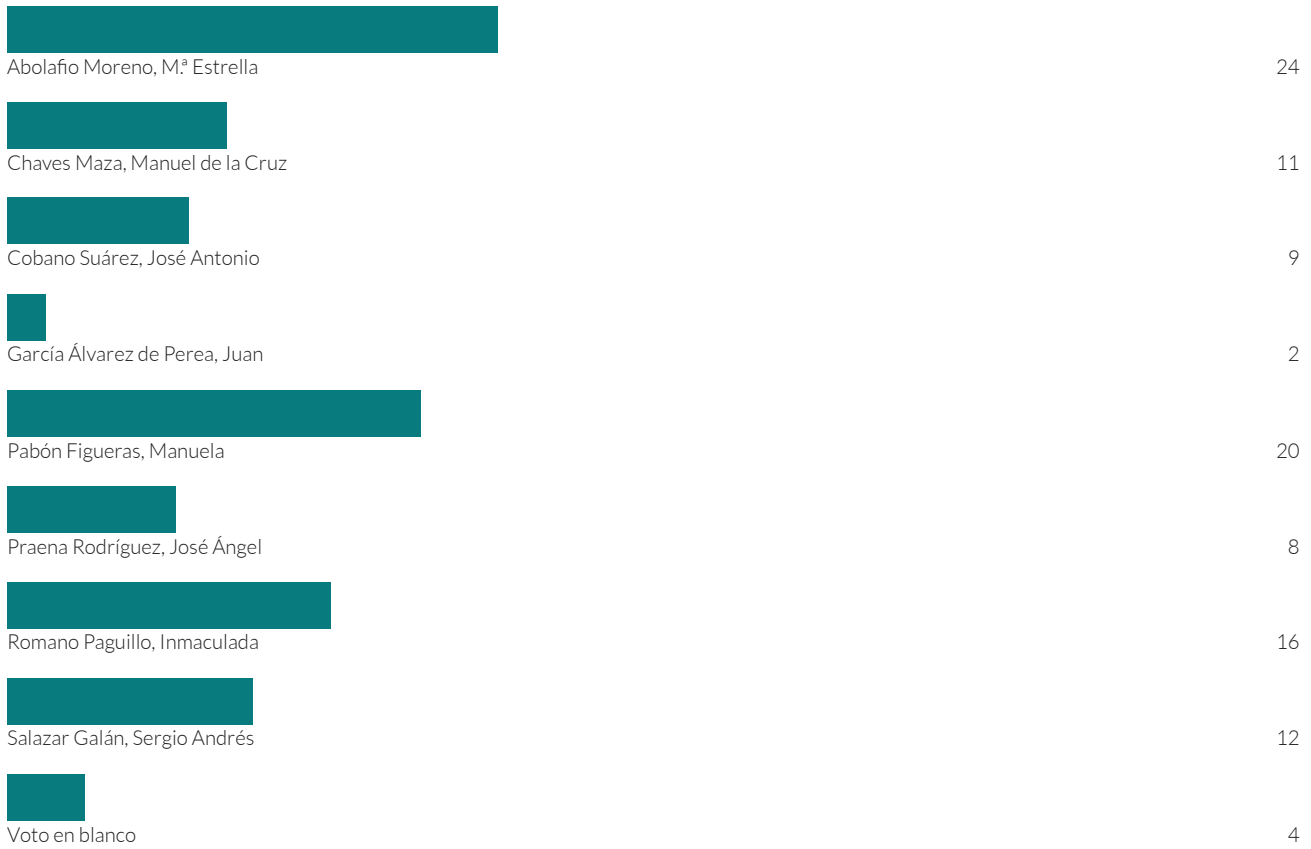

Resultados de las elecciones

Fecha de escrutinio: 2024-02-09 12:05 (CET)

1. 2024 Elecciones Claustro Sector Prof. Doctor vinculación permanente (A) Dpto BMIB 21 Votos

2. 2024 Elecciones Claustro Sector Prof. Doctor vinculación permanente (A) Dpto DEP INF 32 Votos

3. 2024 Elecciones Claustro Sector Prof. Doctor vinculación permanente (A) Dpto SFQN

25 Votos

4. 2024 Elecciones Claustro Sector Demás PDI (B)

63 Votos

5. 2024 Elecciones Claustro Sector Estudiantes (C) Doble Grado DER RRLL RRHH