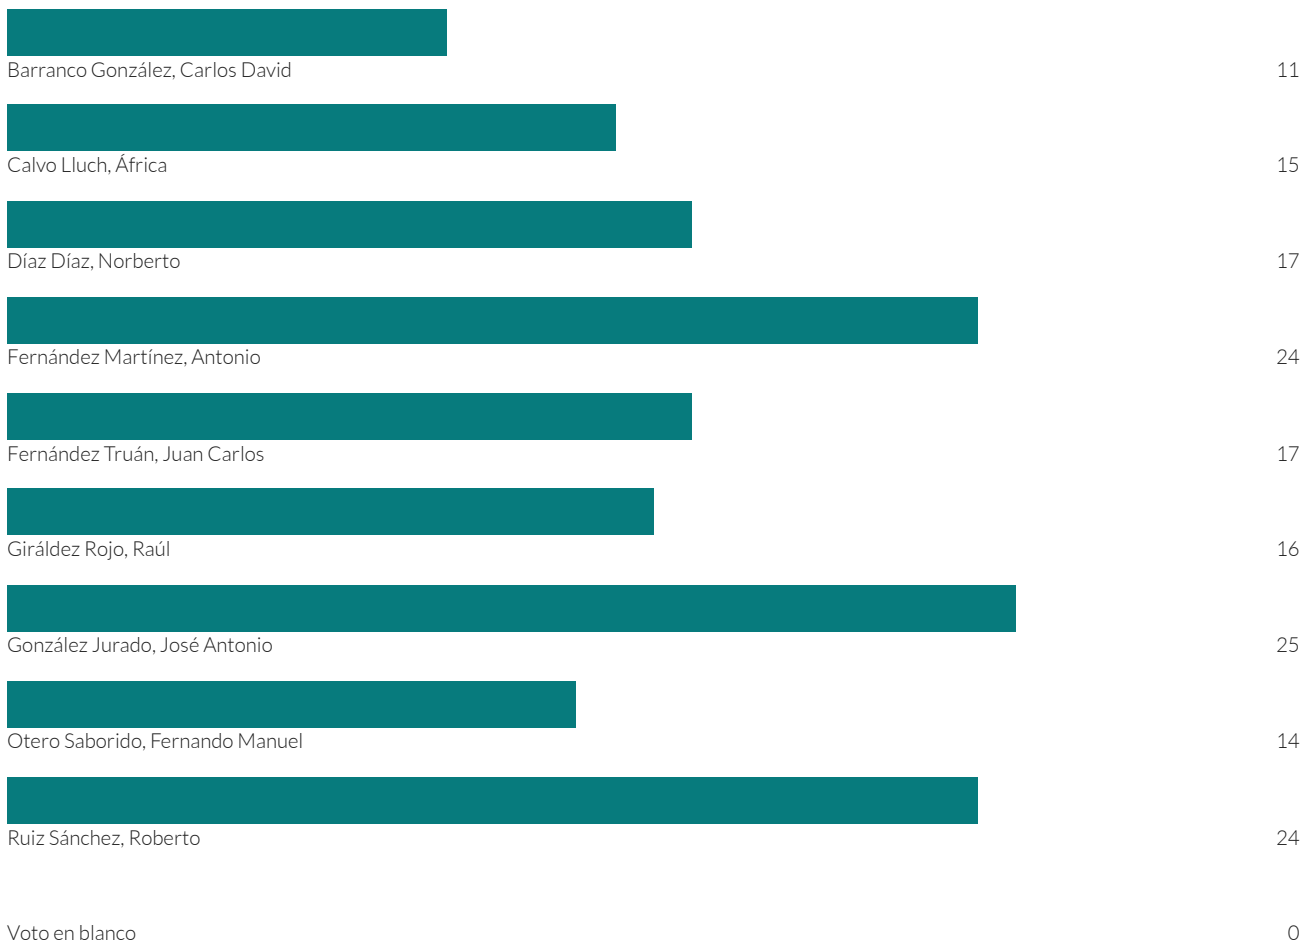

Resultados de las elecciones

Fecha de escrutinio: 2024-02-09 12:05 (CET)

1. 2024 Elecciones Claustro Sector Prof. Doctor vinculación permanente (A) Dpto BMIB 21 Votos

2. 2024 Elecciones Claustro Sector Prof. Doctor vinculación permanente (A) Dpto DEP INF 32 Votos

3. 2024 Elecciones Claustro Sector Prof. Doctor vinculación permanente (A) Dpto SFQN

25 Votos

4. 2024 Elecciones Claustro Sector Demás PDI (B)

63 Votos

5. 2024 Elecciones Claustro Sector Estudiantes (C) Doble Grado DER RRLL RRHH