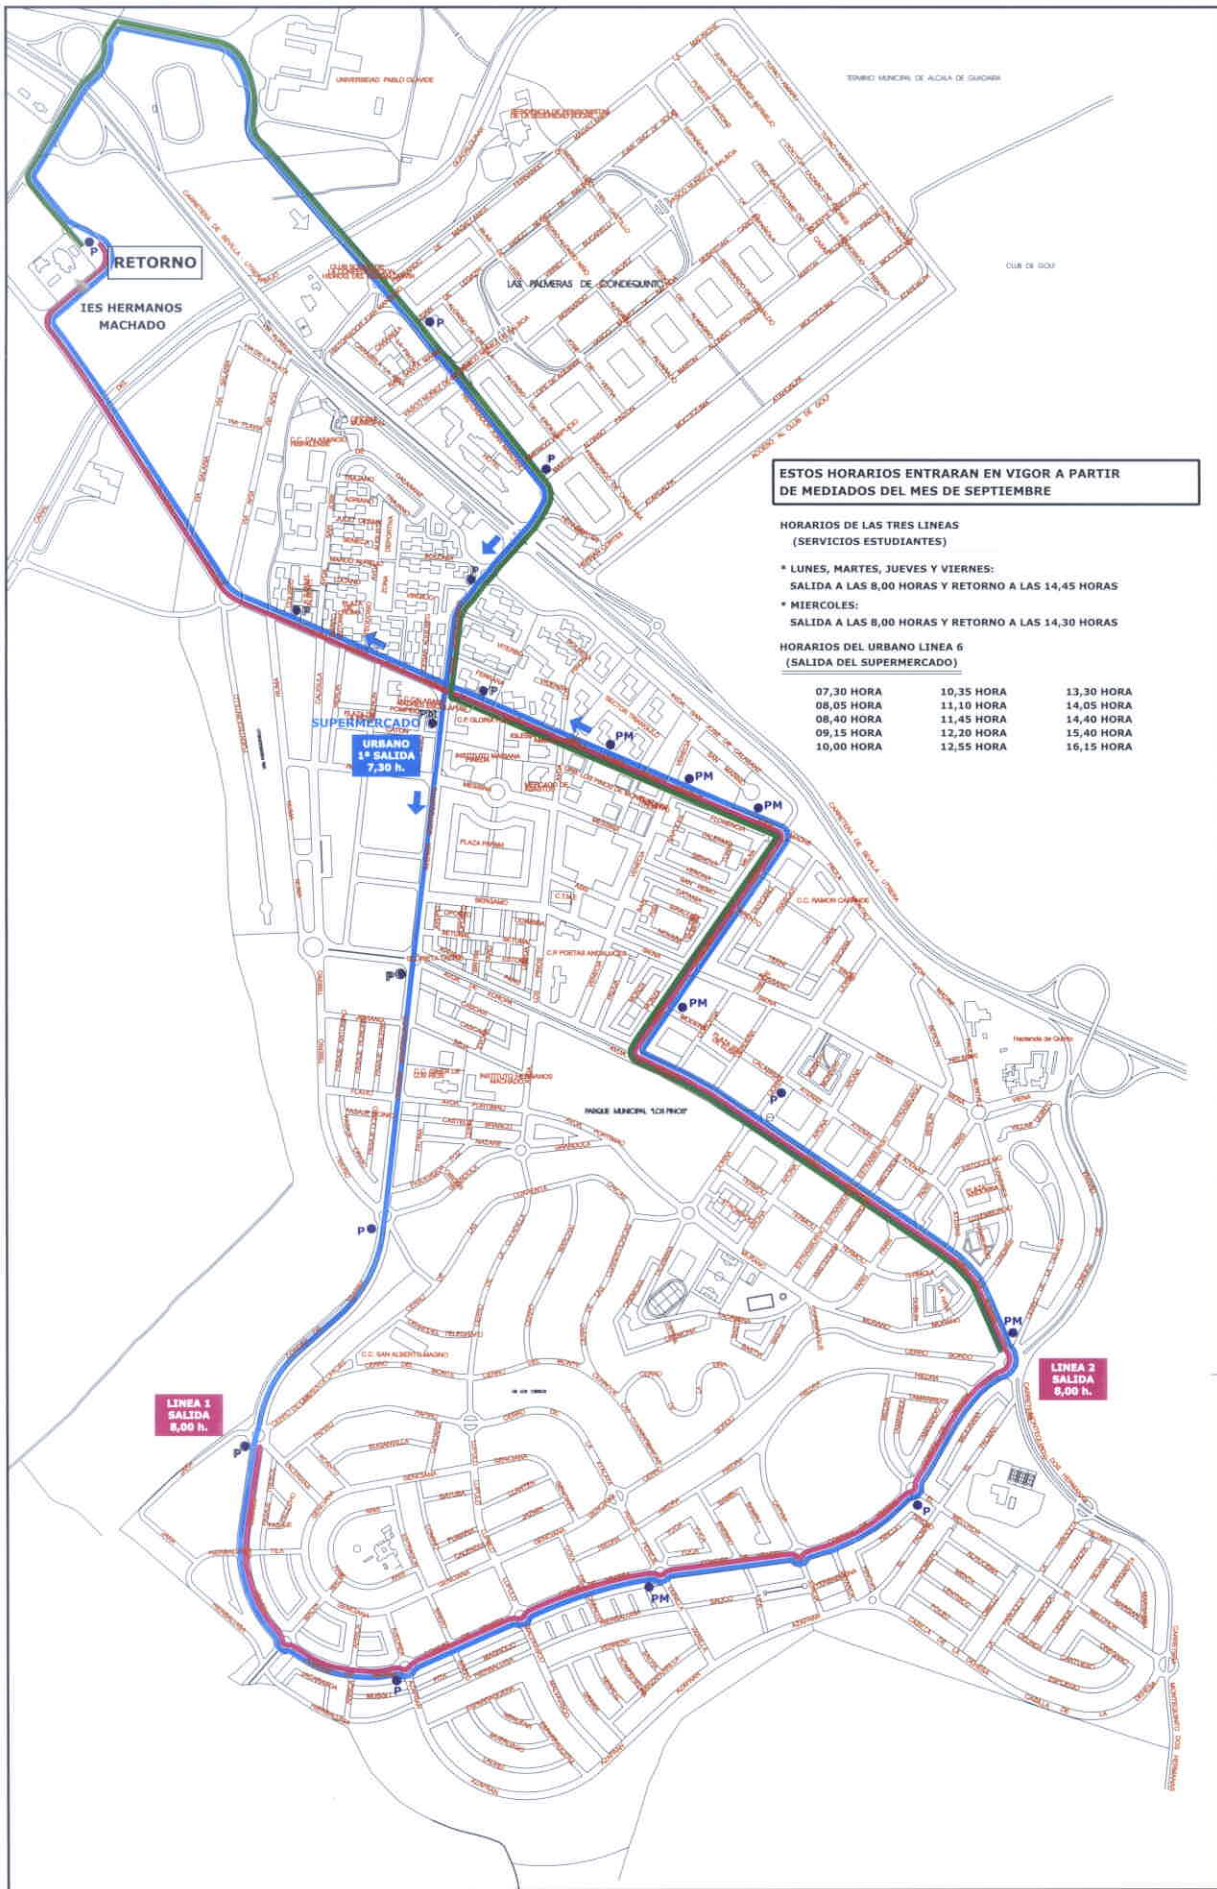

ESTUDIANTES

ESTOS HORARIOS ENTRARAN EN VIGOR A PARTIR DE MEDIADOS DEL MES DE SEPTIEMBRE

HORARIOS DE LAS TRES LINEAS (SERVICIOS ESTUDIANTES)

- * LUNES, MARTES, JUEVES Y VIERNES:
SALIDA A LAS 8,00 HORAS Y RETORNO A LAS 14,45 HORAS
- * MIERCOLES:
SALIDA A LAS 8,00 HORAS Y RETORNO A LAS 14,30 HORAS

HORARIOS DEL URBANO LINEA 6 (SALIDA DEL SUPERMERCADO)

07,30 HORA	10,35 HORA	13,30 HORA
08,05 HORA	11,10 HORA	14,05 HORA
08,40 HORA	11,45 HORA	14,40 HORA
09,15 HORA	12,20 HORA	15,40 HORA
10,00 HORA	12,55 HORA	16,15 HORA

LEYENDA

- LINEA 1: IDA Y VUELTA (SERVICIOS ESTUDIANTES).
- LINEA 2: IDA Y VUELTA (SERVICIOS ESTUDIANTES).
- URBANO LINEA 6.
- PARADAS
- P PARADA SIN MARQUESINA
- PM PARADA CON MARQUESINA

EXCMO. AYUNTAMIENTO DE DOS HERMANAS
DELEGACIÓN DE SEGURIDAD CIUDADANA
Y DELEGACIÓN DE EDUCACIÓN
NUCLEO DE MONTEQUINTO