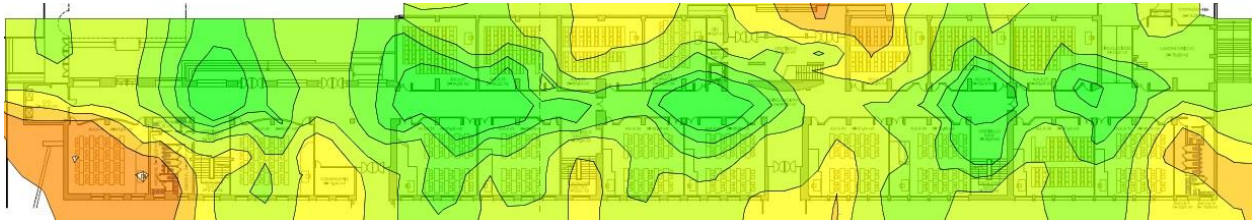

**MAPA DE COBERTURA EDIFICIO 24-29**  
**(Actualizado a 23/06/2016)**

Se ha realizado la actualización del mapa de cobertura del edificio 24-29, distinguiéndose las redes eduroam y wupolan.

Grafico 1: Cobertura eduroam Edificio 24-29 planta sótano.

Grafico 2: Cobertura wupolan Edificio 24-29 planta sótano.

Grafico 3: Cobertura eduroam Edificio 24-29 planta baja.

Grafico 4: Cobertura wupolan Edificio 24-29 planta baja.

Mejor señal

Grafico 3: Cobertura eduroam Edificio 24-29 planta 1.

Grafico 4: Cobertura wupolan Edificio 24-29 planta 1.

Grafico 5: Cobertura eduroam Edificio 24-29 planta 2.

Mejor señal

Grafico 6: Cobertura wupolan Edificio 24-29 planta 2.